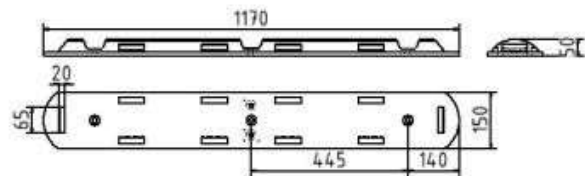

**Artikelnummer:** 412202SW

**Artikel:** Park- und Leitschwelle aus Recycling, weiß

**Technische Daten:**

Gewicht: 2,30 kg/St

Material: Recycling

**Beschreibung:**

Park- und Leitschwelle aus Recycling mit Reflektoren 1170 mm x 150 mm x 50 mm mit 3 Schrauben und Dübel, weiß